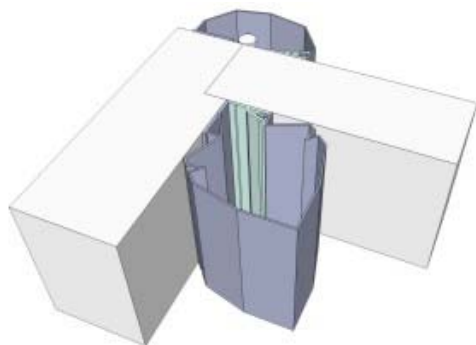

Finger Alert 170-180° Professional

Le *Finger Alert 170-180° Professional* est spécialement conçu pour les écoles et les édifices publics. Ce dispositif professionnel de protection mets les enfants à l'abri du risque de se faire écraser les doigts par inadvertance entre le bord de porte et le montant du cadre, côté charnière.

Le *Finger Alert Professional* répond aux normes mondiales les plus élevées en matière de qualité et de sécurité. Il est en mesure d'absorber des chocs violents et continuer d'offrir une protection professionnelle des doigts pendant de nombreuses années. Le *Arte Viva Door Finger Guard* offre une protection idéale pour les doigts des enfants qui, par inadvertance, courent de grands risques de blessures aux doigts à la suite d'un pincement ou d'un écrasement entre le bord de porte et le montant du cadre, côté charnière. Les produits *Finger Alert* conviennent idéalement aux écoles, aux garderies, aux clubs sportifs, aux hôpitaux et aux maisons.

Caractéristiques

- Soumis avec succès à 250 000 cycles d'ouverture et de fermeture
- Offert en blanc, brun et gris foncé
- Convient aux portes battantes
- S'installe facilement (ruban adhésif fourni et trous prépercés)
- Temps de montage usuel : 5-8 minutes pour une bande de 71 po.

Le kit comprend 1 bande intérieure et 1 bande extérieure

**arte
viva.** child safety
kindergartens and schools