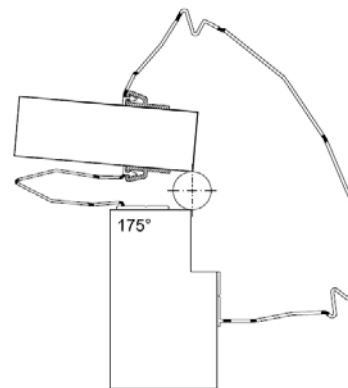

Caractéristiques

- Soumis avec succès à 250 000 cycles d'ouverture et de fermeture
- Offert en blanc, brun et gris foncé
- Convient aux portes battantes
- S'installe facilement (ruban adhésif fourni et trous prépercés)
- Temps de montage usuel : 5-8 minutes pour une bande de 71 po.

Le kit comprend 1 bande intérieure et 1 bande extérieure

**arte
viva.** child safety
kindergartens and schools

Porte fermée

Porte ouverte

Options de commande

AV-FG-71-WT, 71 po *High Finger Alert*, blanc
 AV-FG-71-GY, 71 po *High Finger Alert*, gris
 AV-FG-77-WT, 77 po *High Finger Alert*, blanc
 AV-FG-77-GY, 77 po *High Finger Alert*, gris
 AV-FG-77-BR, 77 po *High Finger Alert*, brun
 AV-FG-90-WT, 90 po *High Finger Alert*, blanc
 AV-FG-90-GY, 90 po *High Finger Alert*, gris