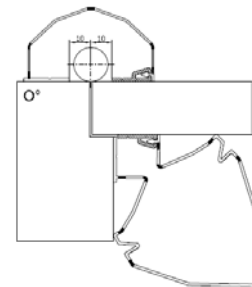

Porte fermée